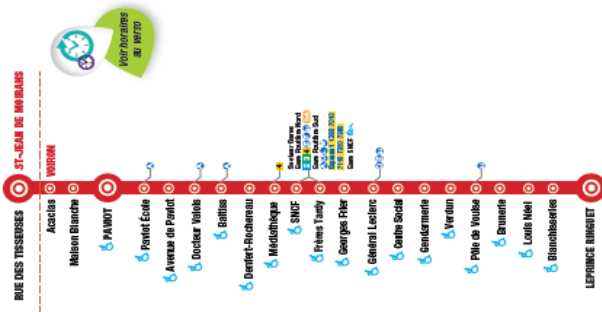

SATURDAY 18TH MAY

URBAN BUS LIGNE 1 -> TIMES